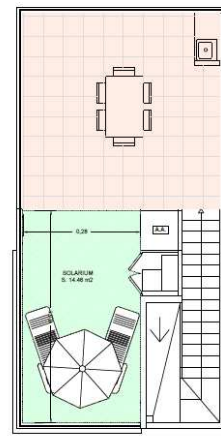

Tossal Gross (Denia, Prowincja Alicante)

Tossal Gross to nowoczesny budynek mieszkalny (typu bliźniak) położony w jednej z najlepszych części tego nadmorskiego miasta o krok od morza i centrum. Oferuje niesamowity widok na górę Montgó. Dom mieszkalny składa się z domów o 3 kondygnacjach, w opcjach z 2 lub 3 sypialniami od 164 m². Część wspólną wypełniają place zabaw, ogrody oraz basen dla dzieci i dorosłych.

• ceny od 256 000,00 euro

PLANTA BAJA

PLANTA ALTA

PLANTA CUBIERTA

Escala 1/100

3 sypialnie

PLANTA BAJA

PLANTA ALTA