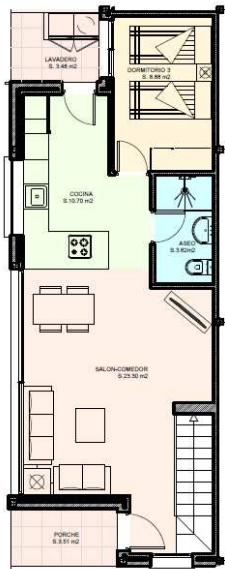

Tossal Gross (Denia, Prowincja Alicante)

Tossal Gross to nowoczesny budynek mieszkalny (typu bliźniak) położony w jednej z najlepszych części tego nadmorskiego miasta o krok od morza i centrum. Oferuje niesamowity widok na górę Montgó. Dom mieszkalny składa się z domów o 3 kondygnacjach, w opcjach z 2 lub 3 sypialniami od 164 m². Część wspólną wypełniają place zabaw, ogrody oraz basen dla dzieci i dorosłych.

• ceny od 256 000,00 euro

PLANTA BAJA

PLANTA ALTA

PLANTA CUBIERTA

Escala 1/100

3 sypialnie

PLANTA BAJA

PLANTA ALTA