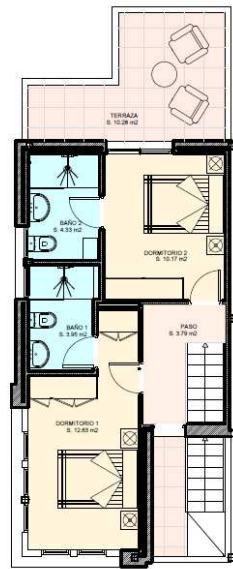

Tossal Gross (Denia, Prowincja Alicante)

Tossal Gross to nowoczesny budynek mieszkalny (typu bliźniak) położony w jednej z najlepszych części tego nadmorskiego miasta o krok od morza i centrum. Oferuje niesamowity widok na górę Montgó. Dom mieszkalny składa się z domów o 3 kondygnacjach, w opcjach z 2 lub 3 sypialniami od 164 m². Część wspólną wypełniają place zabaw, ogrody oraz basen dla dzieci i dorosłych.

• ceny od 256 000,00 euro

PLANTA BAJA

PLANTA ALTA

PLANTA CUBIERTA

Escala 1/100

3 sypialnie

PLANTA BAJA

PLANTA ALTA

PLANTA CUBIERTA

Escala 1/100

2 sypialnie

Vistamar.pl

biuro@vistamar.pl

tel. + 48 606 788 739