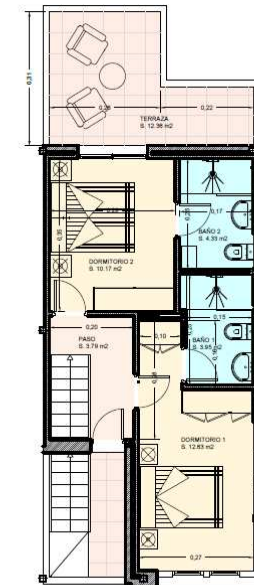

Tossal Gross (Denia, Prowincja Alicante)

Tossal Gross to nowoczesny budynek mieszkalny (typu bliźniak) położony w jednej z najlepszych części tego nadmorskiego miasta o krok od morza i centrum. Oferuje niesamowity widok na górę Montgó. Dom mieszkalny składa się z domów o 3 kondygnacjach, w opcjach z 2 lub 3 sypialniami od 164 m². Część wspólną wypełniają place zabaw, ogrody oraz basen dla dzieci i dorosłych.

• ceny od 256 000,00 euro

PLANTA BAJA

PLANTA ALTA

PLANTA CUBIERTA

Escala 1/100

3 sypialnie

PLANTA BAJA

PLANTA ALTA

PLANTA CUBIERTA

Escala 1/100

2 sypialnie

Vistamar.pl

biuro@vistamar.pl

tel. + 48 606 788 739