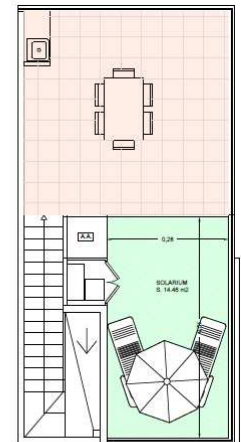

Tossal Gross (Denia, Prowincja Alicante)

Tossal Gross to nowoczesny budynek mieszkalny (typu bliźniak) położony w jednej z najlepszych części tego nadmorskiego miasta o krok od morza i centrum. Oferuje niesamowity widok na górę Montgó. Dom mieszkalny składa się z domów o 3 kondygnacjach, w opcjach z 2 lub 3 sypialniami od 164 m². Część wspólną wypełniają place zabaw, ogrody oraz basen dla dzieci i dorosłych.

• ceny od 256 000,00 euro

PLANTA BAJA

PLANTA ALTA

PLANTA CUBIERTA

Escala 1/100

3 sypialnie

PLANTA BAJA

PLANTA ALTA

PLANTA CUBIERTA

Escala 1/100

2 sypialnie

Vistamar.pl

biuro@vistamar.pl

tel. + 48 606 788 739