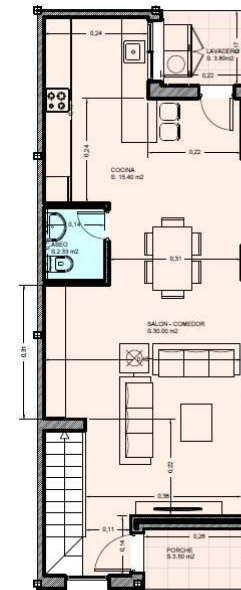

Tossal Gross (Denia, Prowincja Alicante)

Tossal Gross to nowoczesny budynek mieszkalny (typu bliźniak) położony w jednej z najlepszych części tego nadmorskiego miasta o krok od morza i centrum. Oferuje niesamowity widok na górę Montgó. Dom mieszkalny składa się z domów o 3 kondygnacjach, w opcjach z 2 lub 3 sypialniami od 164 m². Część wspólną wypełniają place zabaw, ogrody oraz basen dla dzieci i dorosłych.

• ceny od 256 000,00 euro

PLANTA BAJA

PLANTA ALTA

PLANTA CUBIERTA

Escala 1/100

3 sypialnie

PLANTA BAJA

PLANTA ALTA

PLANTA CUBIERTA

Escala 1/100

2 sypialnie

Vistamar.pl

biuro@vistamar.pl

tel. + 48 606 788 739